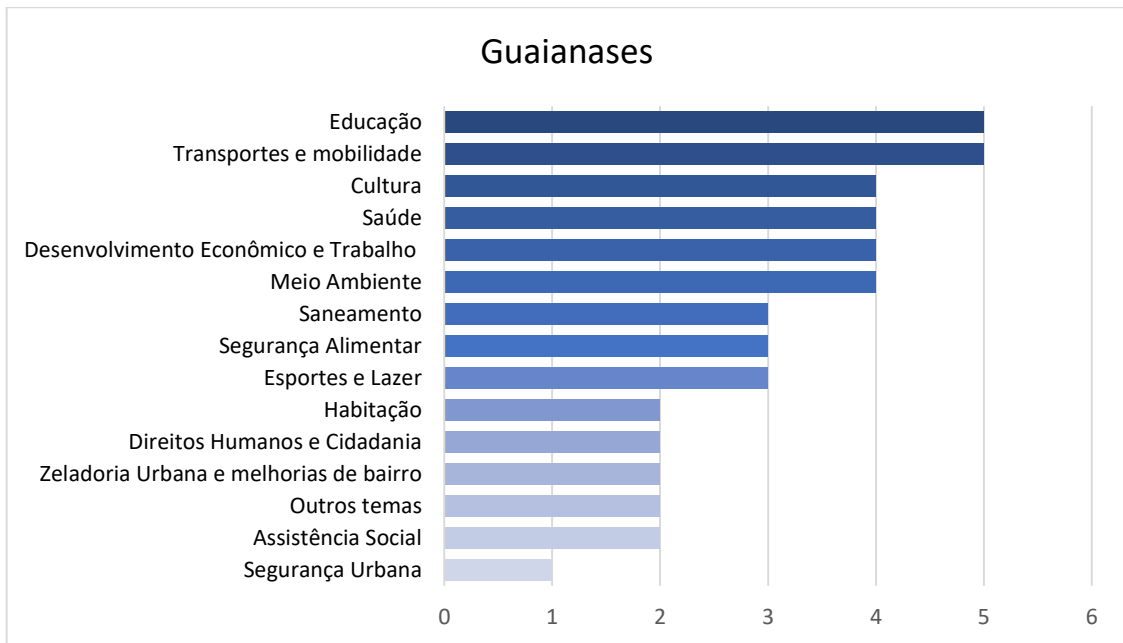

Obrigado!

Contribuições por Subprefeitura

Contribuições por Tema

Aricanduva-Formosa-Carrão

Butantã

Campo Limpo

Capela do Socorro

Casa Verde

Cidade Ademar

Cidade Tiradentes

Ermelino Matarazzo

Freguesia-Brasilândia

Santo Amaro

São Mateus

São Miguel Paulista

Vila Maria-Vila Guilherme