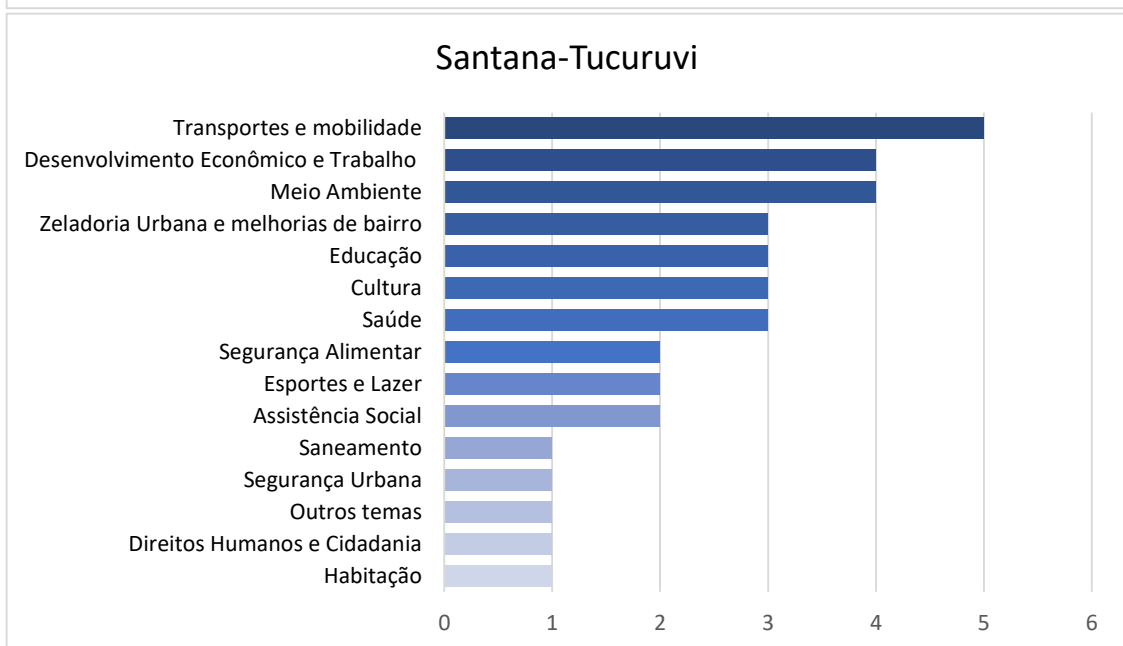

O balanço do número de propostas, por Subprefeitura e por área temática, por meio de gráficos ilustrativos, segue abaixo.

Agradecemos imensamente a todas e todos que deram a sua contribuição. A próxima etapa do processo de participação consistirá no encaminhamento de todas as propostas aos 32 Conselhos Participativos Municipais para priorização de propostas por Subprefeitura. Pedimos a gentileza de que continuem acompanhando esta e as próximas etapas através do site do Orçamento e em outros canais da Prefeitura.

Obrigado!

Contribuições por Subprefeitura

Contribuições por Tema

Aricanduva-Formosa-Carrão

Butantã

Campo Limpo

Capela do Socorro

Casa Verde

Cidade Ademar

Cidade Tiradentes

Ermelino Matarazzo

Freguesia-Brasilândia

Santo Amaro

São Mateus

São Miguel Paulista

Vila Maria-Vila Guilherme

Vila Prudente