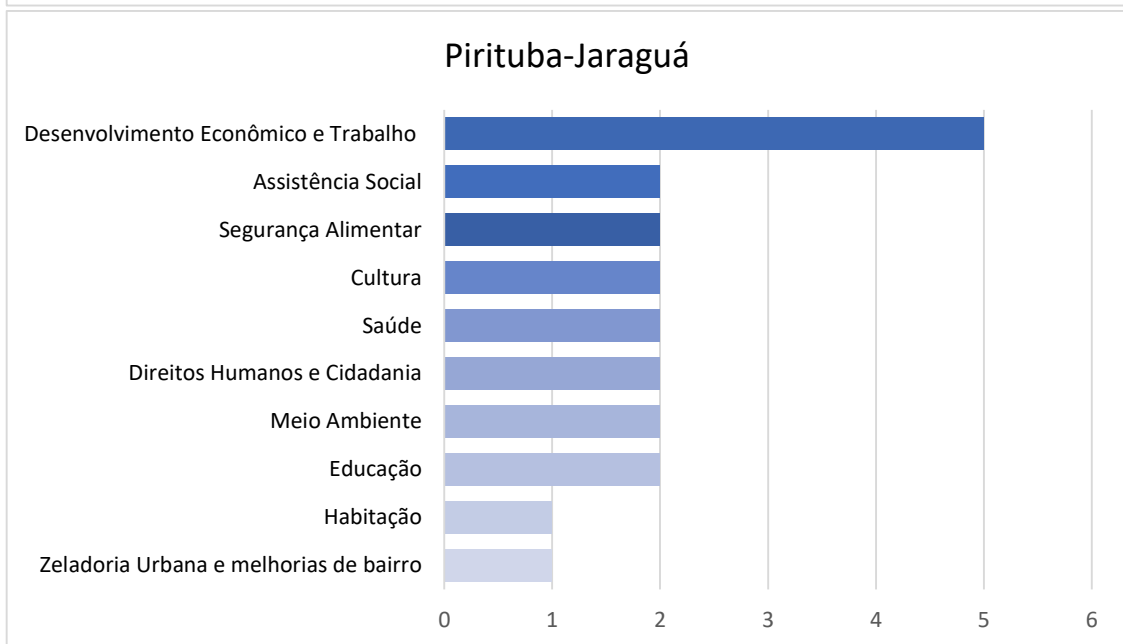

O balanço do número de propostas, por Subprefeitura e por área temática, por meio de gráficos ilustrativos, segue abaixo.

Agradecemos imensamente a todas e todos que deram a sua contribuição. A próxima etapa do processo de participação consistirá no encaminhamento de todas as propostas aos 32 Conselhos Participativos Municipais para priorização de propostas por Subprefeitura. Pedimos a gentileza de que continuem acompanhando esta e as próximas etapas através do site do Orçamento e em outros canais da Prefeitura.

Obrigado!

Contribuições por Subprefeitura

Contribuições por Tema

Aricanduva-Formosa-Carrão

Butantã

Campo Limpo

Capela do Socorro

Casa Verde

Cidade Ademar

Cidade Tiradentes

Ermelino Matarazzo

Freguesia-Brasilândia

Santo Amaro

São Mateus

São Miguel Paulista

Vila Maria-Vila Guilherme

Vila Prudente