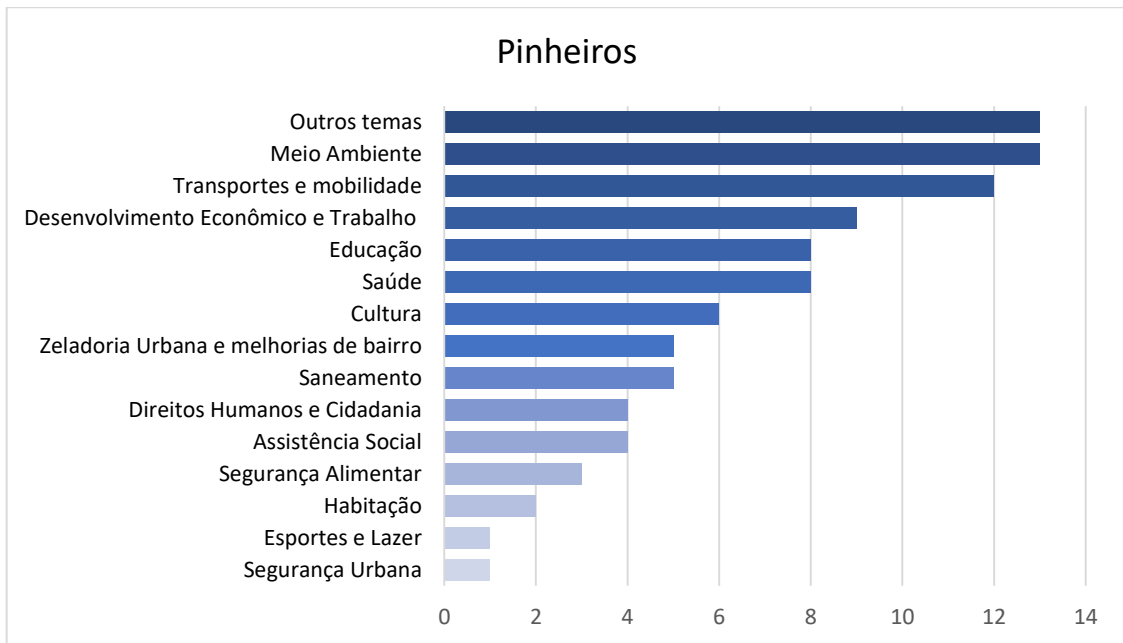

Obrigado!

Contribuições por Subprefeitura

Contribuições por Tema

Aricanduva-Formosa-Carrão

Butantã

Campo Limpo

Capela do Socorro

Casa Verde

Cidade Ademar

Cidade Tiradentes

Ermelino Matarazzo

Freguesia-Brasilândia

Santo Amaro

São Mateus

São Miguel Paulista

Vila Maria-Vila Guilherme

Vila Prudente