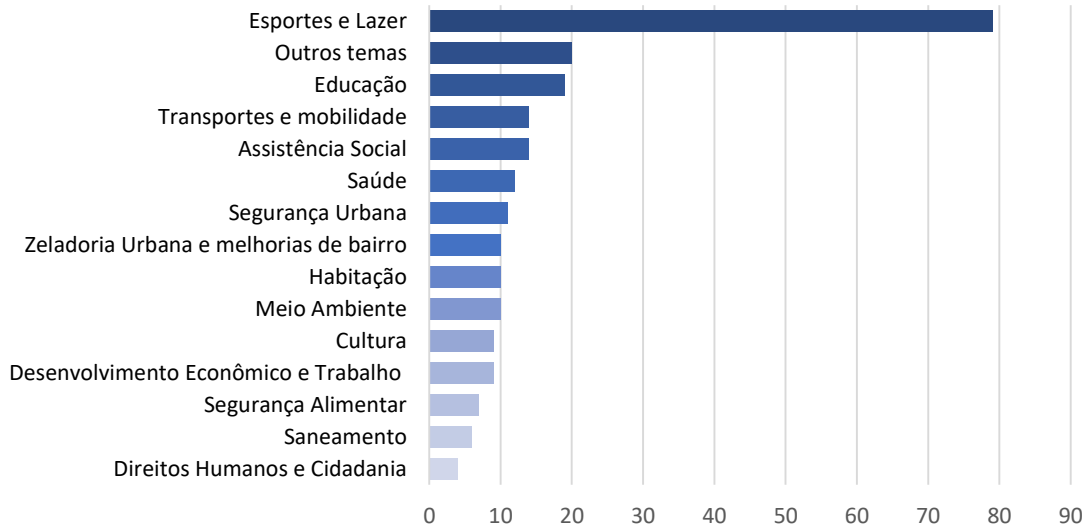

O balanço do número de propostas, por Subprefeitura e por área temática, por meio de gráficos ilustrativos, segue abaixo.

Agradecemos imensamente a todas e todos que deram a sua contribuição. A próxima etapa do processo de participação consistirá no encaminhamento de todas as propostas aos 32 Conselhos Participativos Municipais para priorização de propostas por Subprefeitura. Pedimos a gentileza de que continuem acompanhando esta e as próximas etapas através do site do Orçamento e em outros canais da Prefeitura.

Obrigado!

Contribuições por Subprefeitura

Contribuições por Tema

Aricanduva-Formosa-Carrão

Butantã

Campo Limpo

Capela do Socorro

Casa Verde

Cidade Ademar

Cidade Tiradentes

Ermelino Matarazzo

Freguesia-Brasilândia

Santo Amaro

São Mateus

São Miguel Paulista

Vila Maria-Vila Guilherme