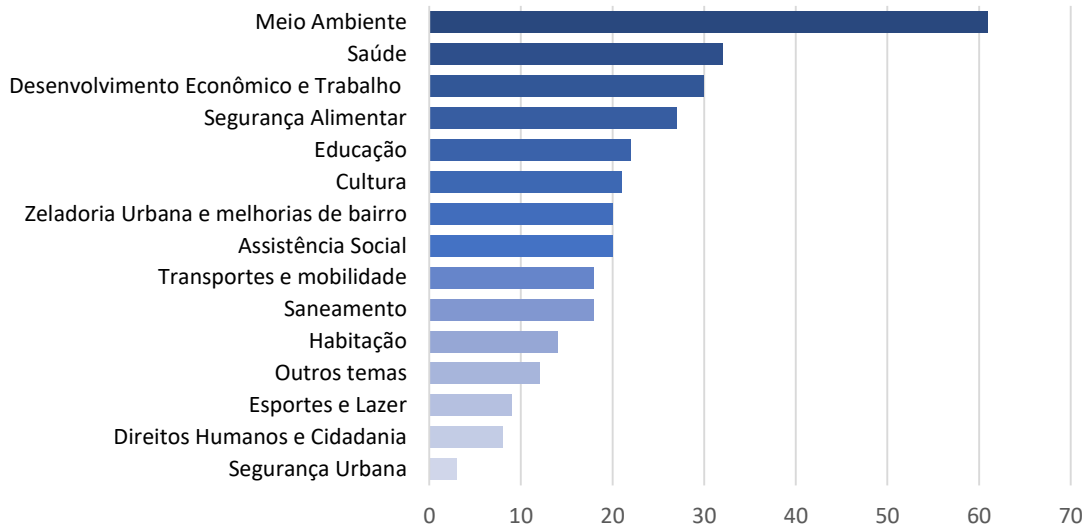

O balanço do número de propostas, por Subprefeitura e por área temática, por meio de gráficos ilustrativos, segue abaixo.

Agradecemos imensamente a todas e todos que deram a sua contribuição. A próxima etapa do processo de participação consistirá no encaminhamento de todas as propostas aos 32 Conselhos Participativos Municipais para priorização de propostas por Subprefeitura. Pedimos a gentileza de que continuem acompanhando esta e as próximas etapas através do site do Orçamento e em outros canais da Prefeitura.

Obrigado!

Contribuições por Subprefeitura

Contribuições por Tema

Aricanduva-Formosa-Carrão

Butantã

Campo Limpo

Capela do Socorro

Casa Verde