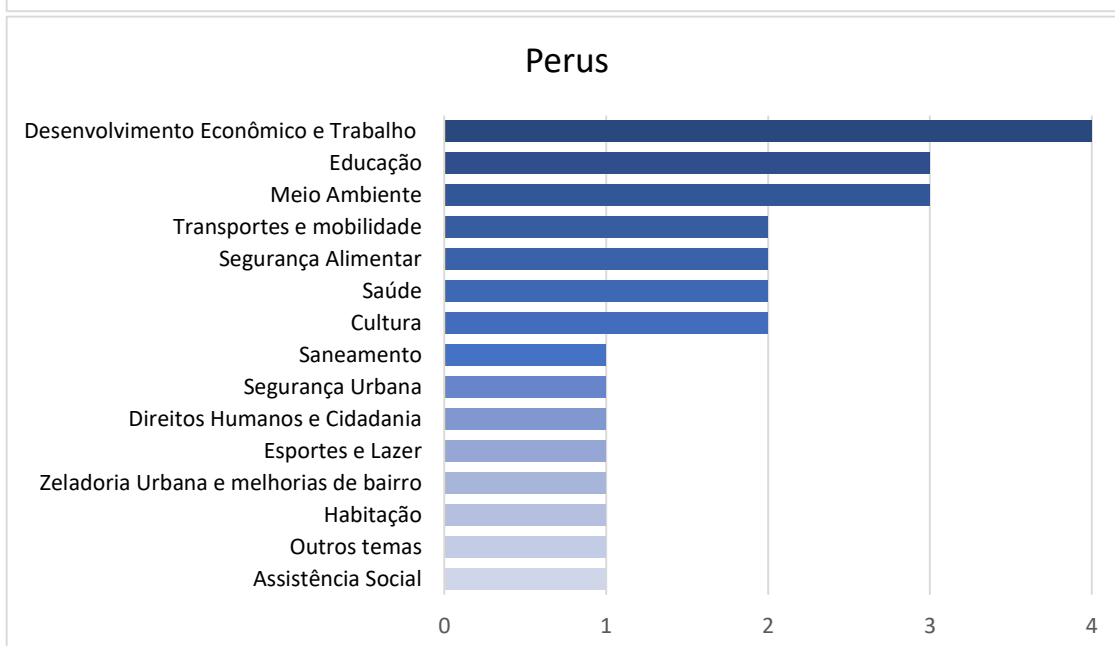

O balanço do número de propostas, por Subprefeitura e por área temática, por meio de gráficos ilustrativos, segue abaixo.

Agradecemos imensamente a todas e todos que deram a sua contribuição. A próxima etapa do processo de participação consistirá no encaminhamento de todas as propostas aos 32 Conselhos Participativos Municipais para priorização de propostas por Subprefeitura. Pedimos a gentileza de que continuem acompanhando esta e as próximas etapas através do site do Orçamento e em outros canais da Prefeitura.

Obrigado!

Contribuições por Subprefeitura

Contribuições por Tema

Aricanduva-Formosa-Carrão

Butantã

Campo Limpo

Capela do Socorro

Casa Verde

Cidade Ademar

Cidade Tiradentes

Ermelino Matarazzo

Freguesia-Brasilândia

Santo Amaro

São Mateus

São Miguel Paulista

Vila Maria-Vila Guilherme

Vila Prudente