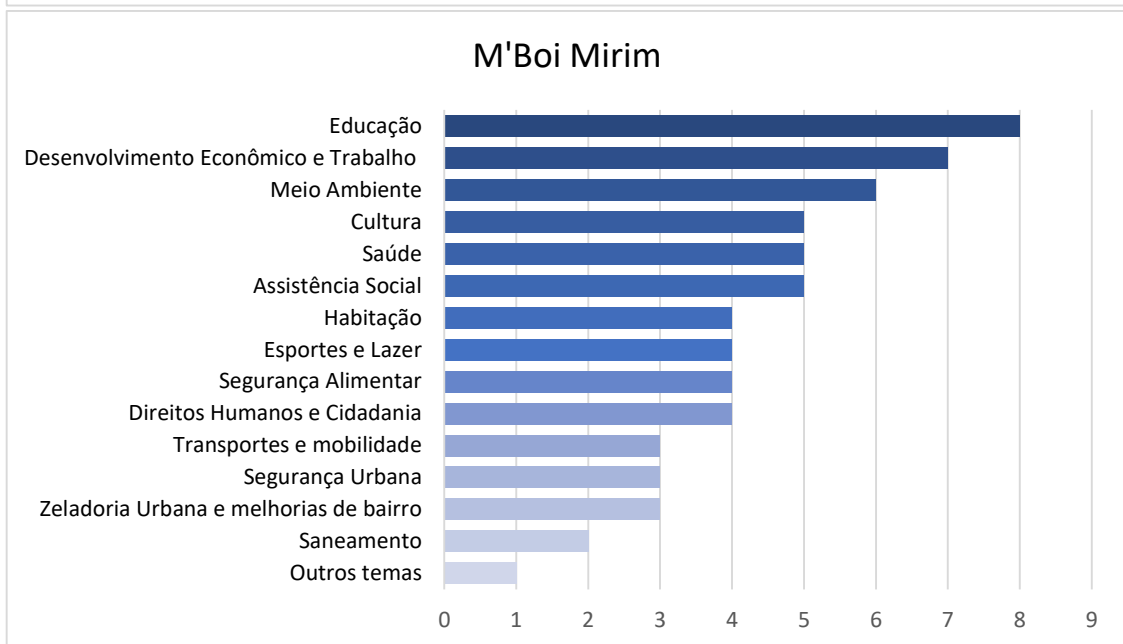

Obrigado!

Contribuições por Subprefeitura

Contribuições por Tema

Aricanduva-Formosa-Carrão

Butantã

Campo Limpo

Capela do Socorro

Casa Verde

Cidade Ademar

Cidade Tiradentes

Ermelino Matarazzo

Freguesia-Brasilândia

Santo Amaro

São Mateus

São Miguel Paulista

Vila Maria-Vila Guilherme