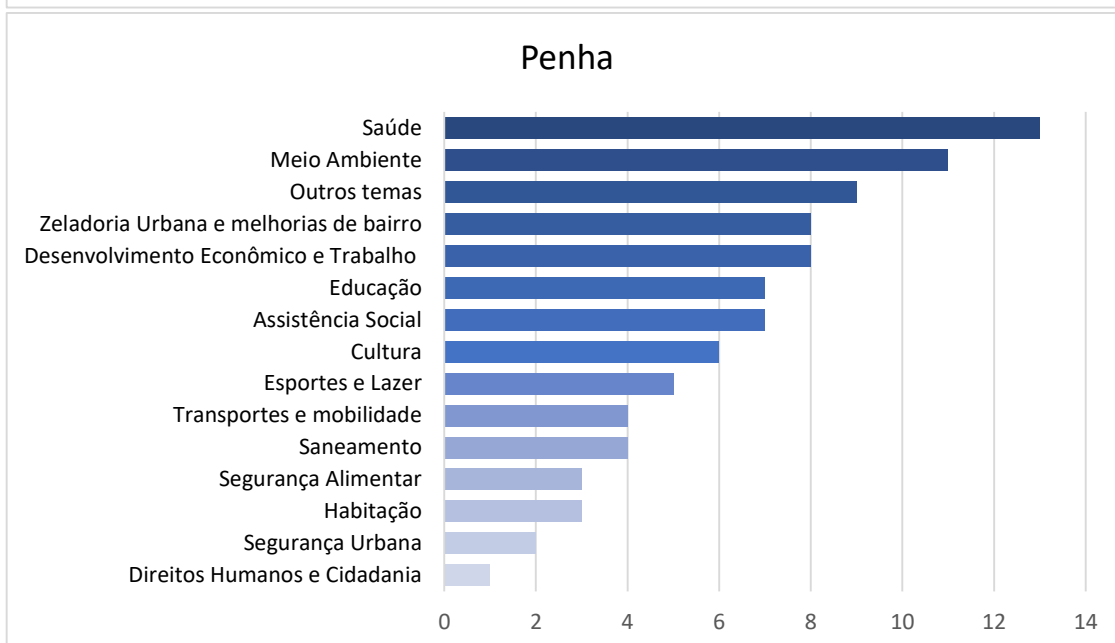

Obrigado!

Contribuições por Subprefeitura

Contribuições por Tema

Aricanduva-Formosa-Carrão

Butantã

Campo Limpo

Capela do Socorro

Casa Verde

Cidade Ademar

Cidade Tiradentes

Ermelino Matarazzo

Freguesia-Brasilândia

Santo Amaro

São Mateus

São Miguel Paulista

Vila Maria-Vila Guilherme

Vila Prudente