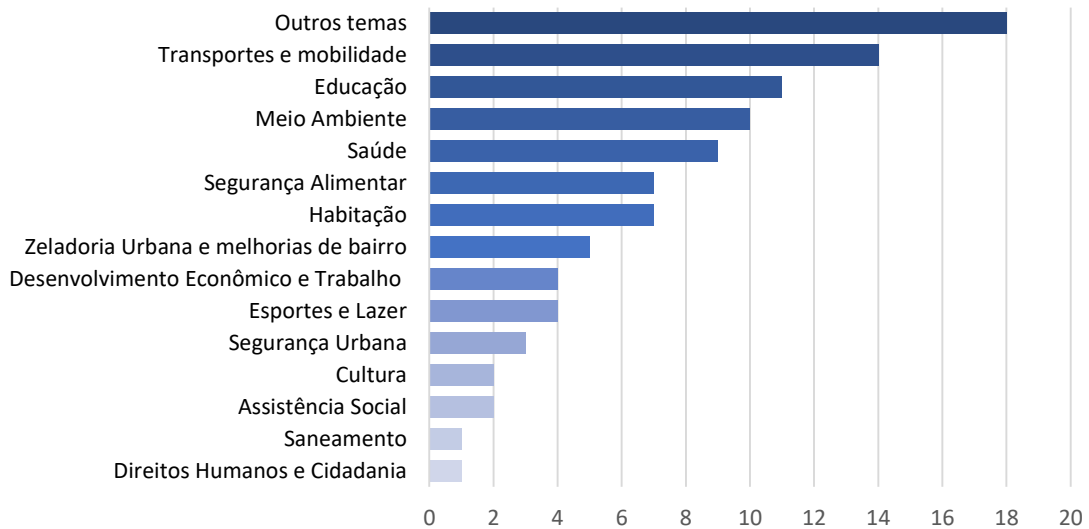

Obrigado!

Contribuições por Subprefeitura

Contribuições por Tema

Aricanduva-Formosa-Carrão

Butantã

Campo Limpo

Capela do Socorro

Casa Verde

Cidade Ademar

Cidade Tiradentes

Ermelino Matarazzo

Freguesia-Brasilândia

Santo Amaro

São Mateus

São Miguel Paulista

Vila Maria-Vila Guilherme