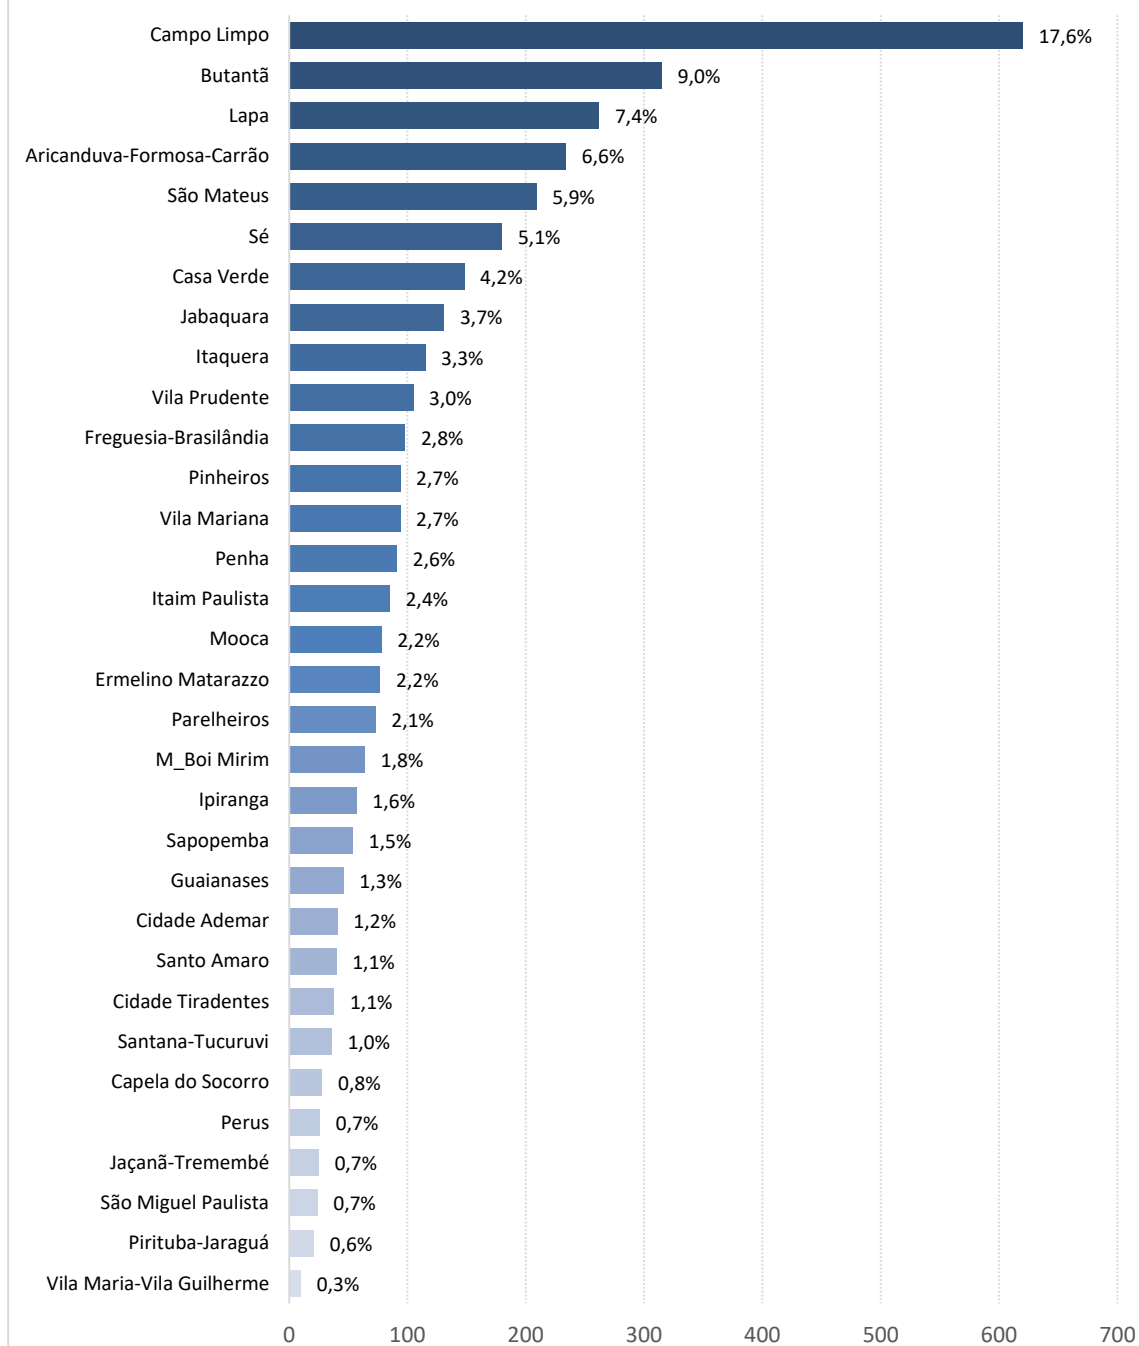

Contribuições por Subprefeitura