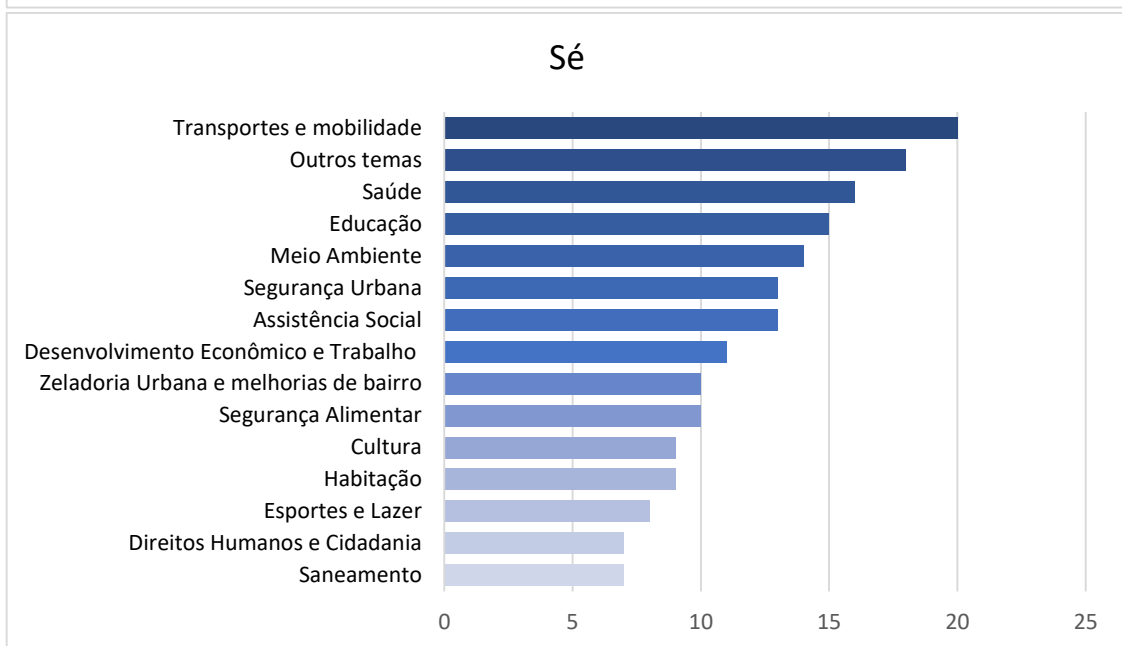

O balanço do número de propostas, por Subprefeitura e por área temática, por meio de gráficos ilustrativos, segue abaixo.

Agradecemos imensamente a todas e todos que deram a sua contribuição. A próxima etapa do processo de participação consistirá no encaminhamento de todas as propostas aos 32 Conselhos Participativos Municipais para priorização de propostas por Subprefeitura. Pedimos a gentileza de que continuem acompanhando esta e as próximas etapas através do site do Orçamento e em outros canais da Prefeitura.

Obrigado!

Contribuições por Subprefeitura

Contribuições por Tema

Aricanduva-Formosa-Carrão

Butantã

Campo Limpo

Capela do Socorro

Casa Verde

Cidade Ademar

Cidade Tiradentes

Ermelino Matarazzo

Freguesia-Brasilândia

Santo Amaro

São Mateus

São Miguel Paulista

Vila Maria-Vila Guilherme