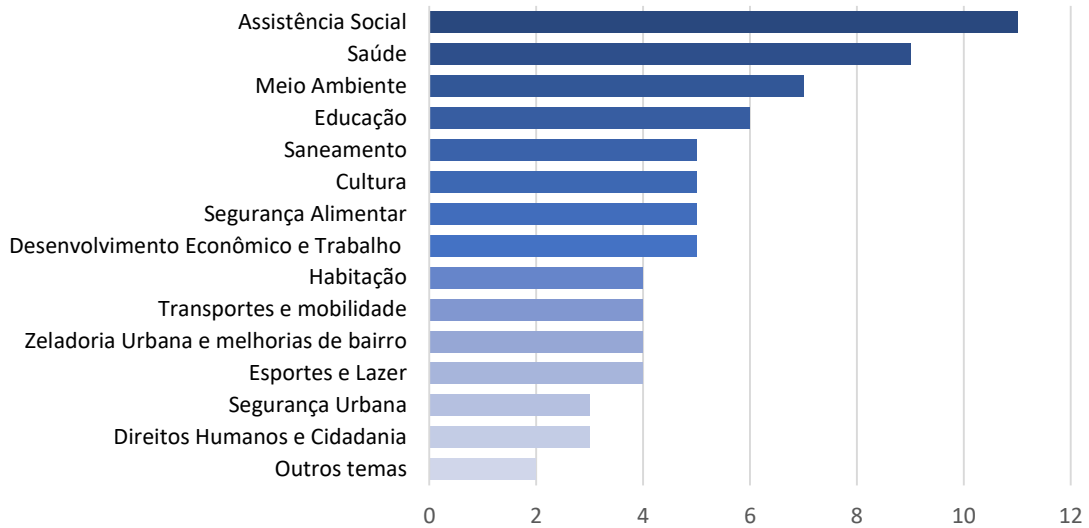

Ermelino Matarazzo