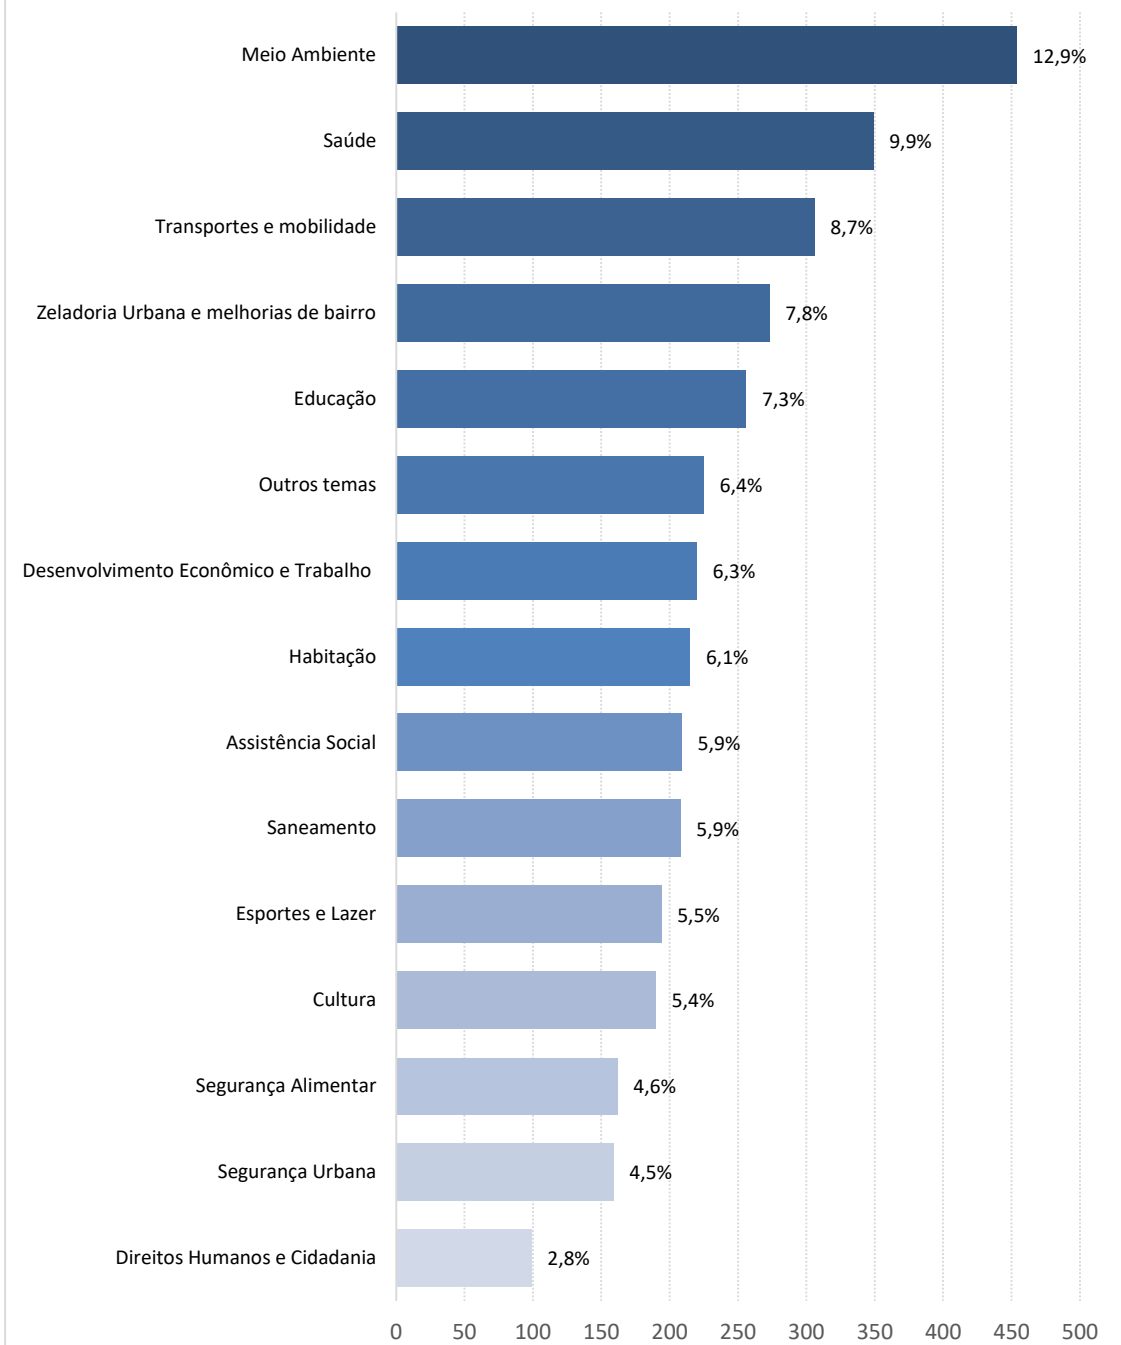

Contribuições por Tema