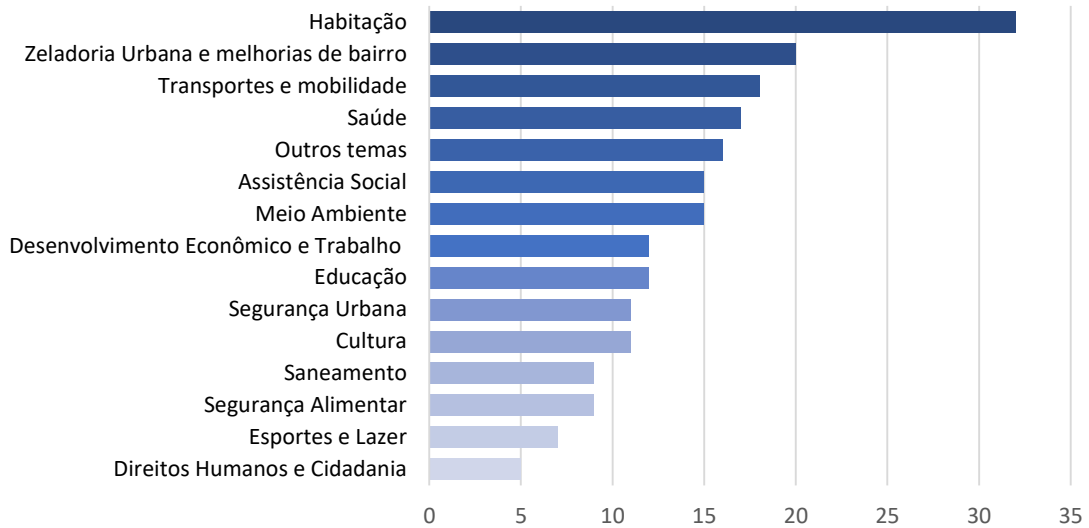

Obrigado!

Contribuições por Subprefeitura

Contribuições por Tema

Aricanduva-Formosa-Carrão

Butantã

Campo Limpo

Capela do Socorro

Casa Verde

Cidade Ademar

Cidade Tiradentes

Ermelino Matarazzo

Freguesia-Brasilândia

Santo Amaro

São Mateus

São Miguel Paulista

Vila Maria-Vila Guilherme