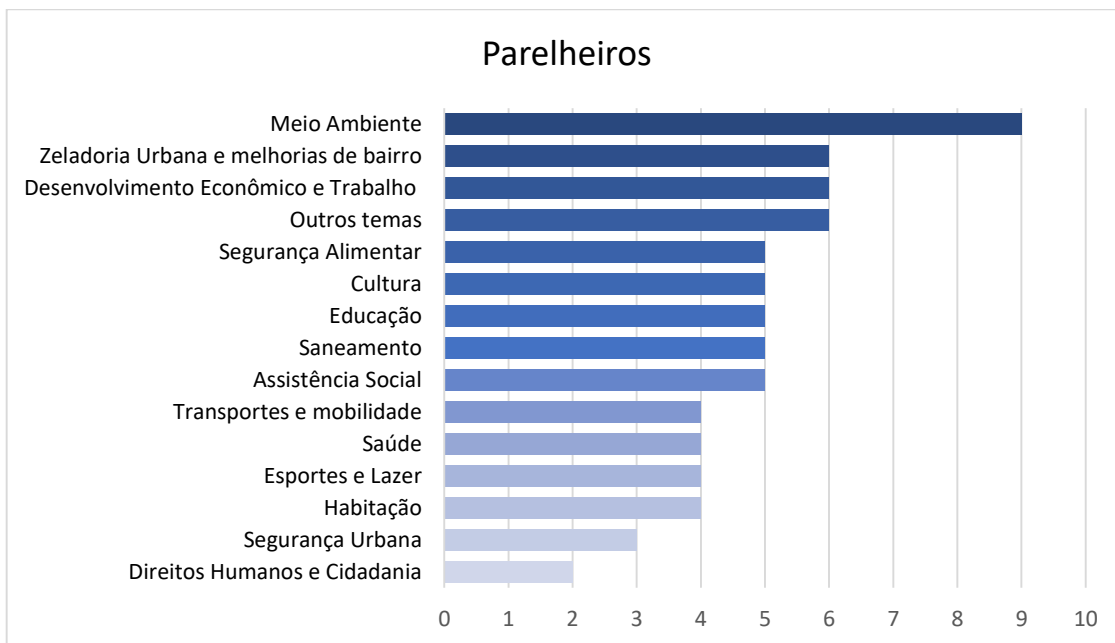

Obrigado!

Contribuições por Subprefeitura

Contribuições por Tema

Aricanduva-Formosa-Carrão

Butantã

Campo Limpo

Capela do Socorro

Casa Verde

Cidade Ademar

Cidade Tiradentes

Ermelino Matarazzo

Freguesia-Brasilândia

Santo Amaro

São Mateus

São Miguel Paulista

Vila Maria-Vila Guilherme