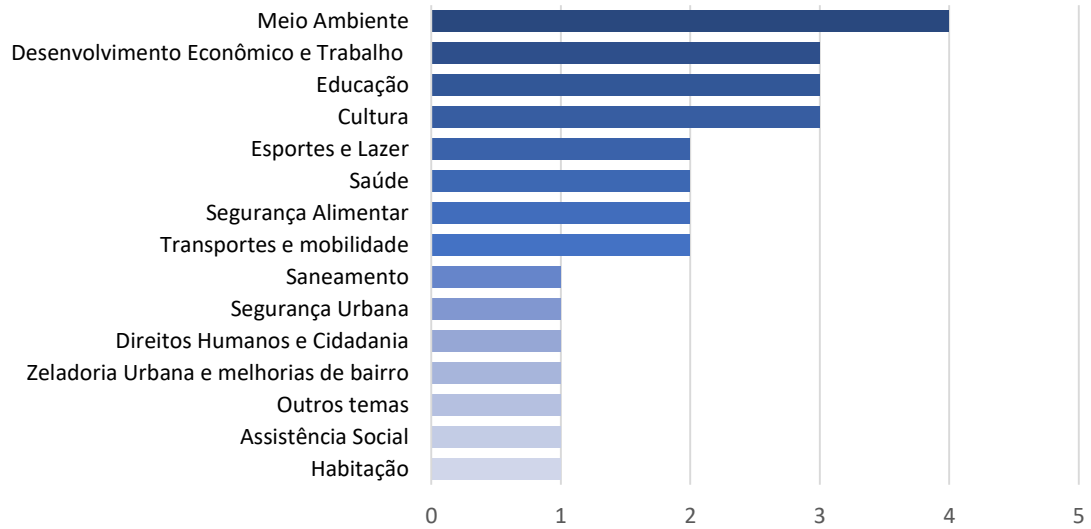

O balanço do número de propostas, por Subprefeitura e por área temática, por meio de gráficos ilustrativos, segue abaixo.

Agradecemos imensamente a todas e todos que deram a sua contribuição. A próxima etapa do processo de participação consistirá no encaminhamento de todas as propostas aos 32 Conselhos Participativos Municipais para priorização de propostas por Subprefeitura. Pedimos a gentileza de que continuem acompanhando esta e as próximas etapas através do site do Orçamento e em outros canais da Prefeitura.

Obrigado!

Contribuições por Subprefeitura

Contribuições por Tema

Aricanduva-Formosa-Carrão

Butantã

Campo Limpo

Capela do Socorro

Casa Verde