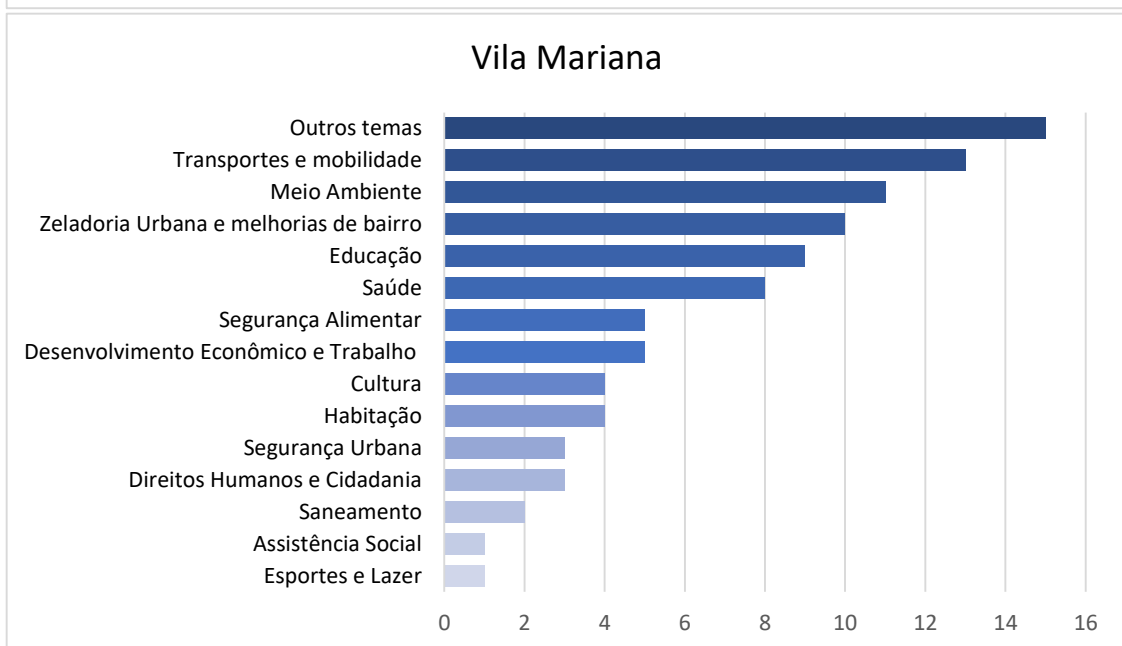

O balanço do número de propostas, por Subprefeitura e por área temática, por meio de gráficos ilustrativos, segue abaixo.

Agradecemos imensamente a todas e todos que deram a sua contribuição. A próxima etapa do processo de participação consistirá no encaminhamento de todas as propostas aos 32 Conselhos Participativos Municipais para priorização de propostas por Subprefeitura. Pedimos a gentileza de que continuem acompanhando esta e as próximas etapas através do site do Orçamento e em outros canais da Prefeitura.

Obrigado!

Contribuições por Subprefeitura

Contribuições por Tema

Aricanduva-Formosa-Carrão

Butantã

Campo Limpo

Capela do Socorro

Casa Verde

Cidade Ademar

Cidade Tiradentes

Ermelino Matarazzo

Freguesia-Brasilândia

Santo Amaro

São Mateus

São Miguel Paulista

Vila Maria-Vila Guilherme