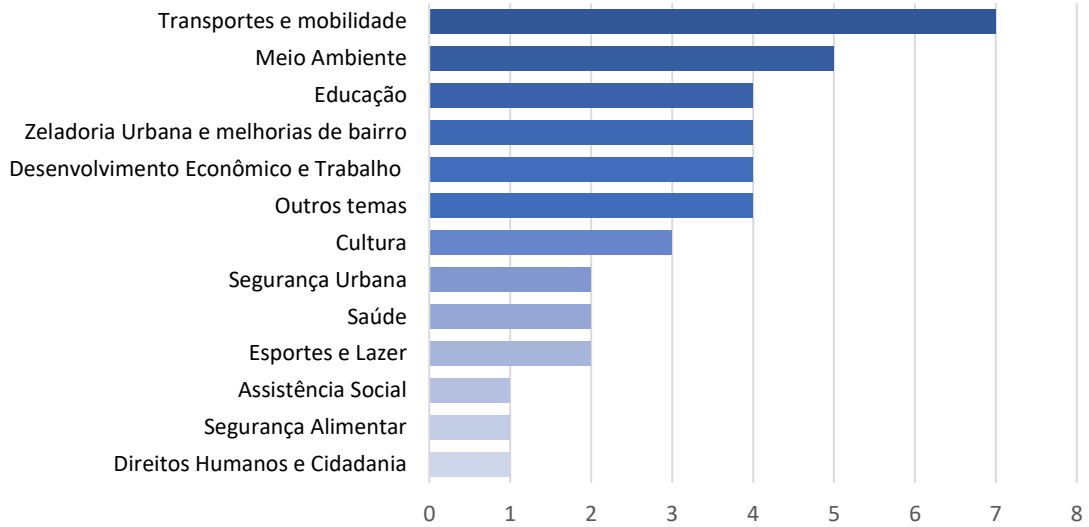

Obrigado!

Contribuições por Subprefeitura

Contribuições por Tema

Aricanduva-Formosa-Carrão

Butantã

Campo Limpo

Capela do Socorro

Casa Verde

Cidade Ademar

Cidade Tiradentes

Ermelino Matarazzo

Freguesia-Brasilândia

Santo Amaro

São Mateus

São Miguel Paulista

Vila Maria-Vila Guilherme