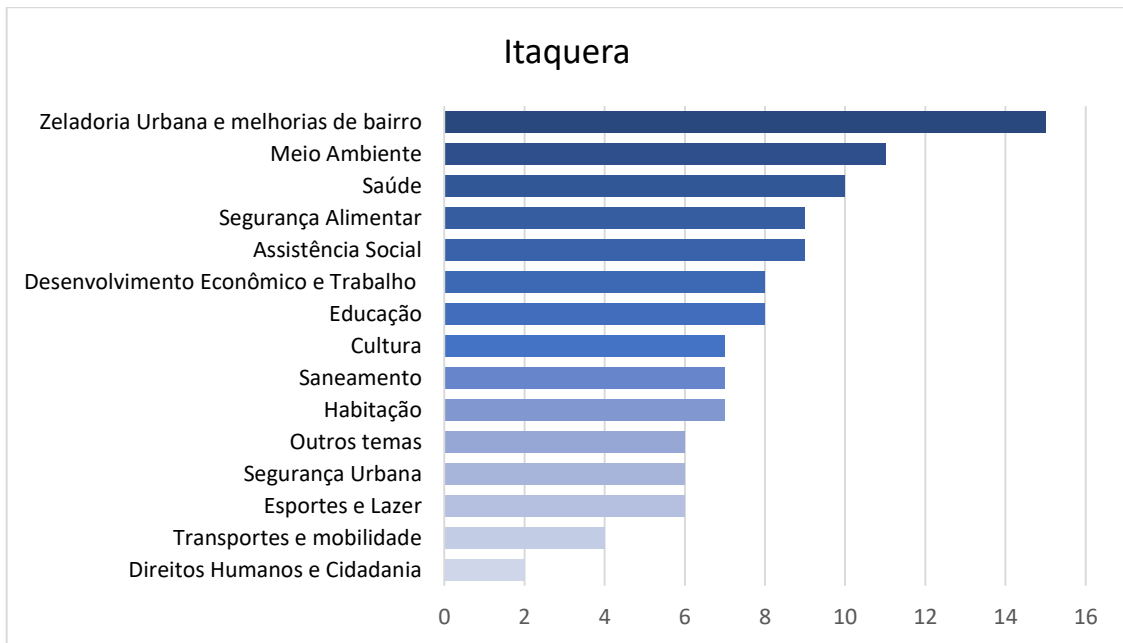

O balanço do número de propostas, por Subprefeitura e por área temática, por meio de gráficos ilustrativos, segue abaixo.

Agradecemos imensamente a todas e todos que deram a sua contribuição. A próxima etapa do processo de participação consistirá no encaminhamento de todas as propostas aos 32 Conselhos Participativos Municipais para priorização de propostas por Subprefeitura. Pedimos a gentileza de que continuem acompanhando esta e as próximas etapas através do site do Orçamento e em outros canais da Prefeitura.

Obrigado!

Contribuições por Subprefeitura

Contribuições por Tema

Aricanduva-Formosa-Carrão

Butantã

Campo Limpo

Capela do Socorro

Casa Verde

Cidade Ademar

Cidade Tiradentes

Ermelino Matarazzo

Freguesia-Brasilândia

Santo Amaro

São Mateus

São Miguel Paulista

Vila Maria-Vila Guilherme

Vila Prudente