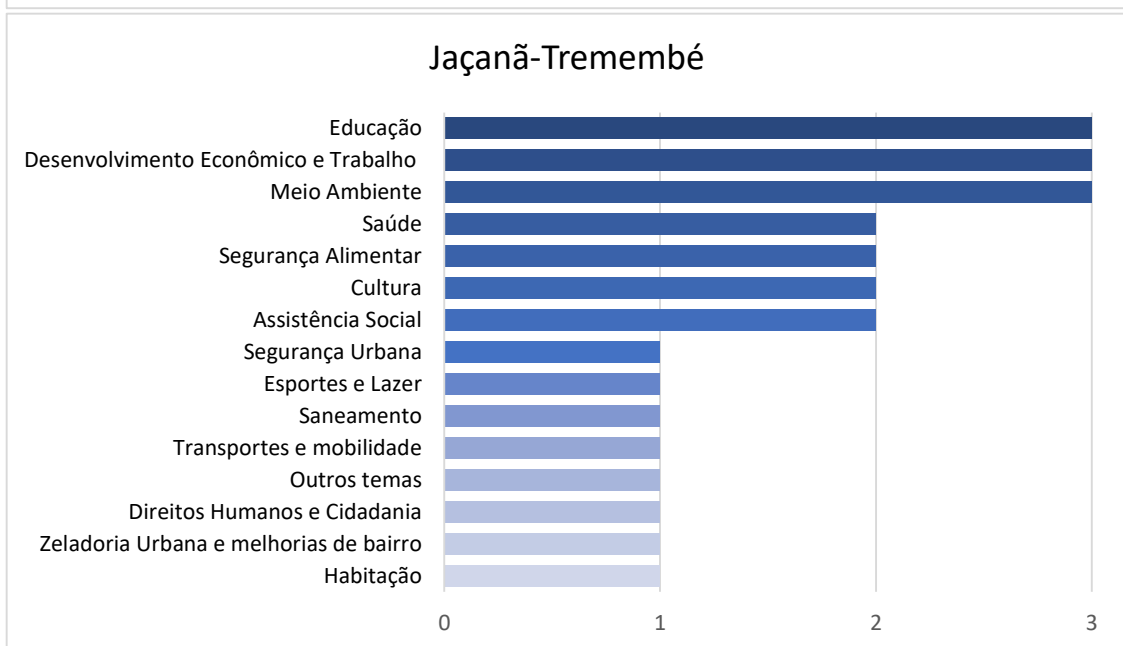

Obrigado!

Contribuições por Subprefeitura

Contribuições por Tema

Aricanduva-Formosa-Carrão

Butantã

Campo Limpo

Capela do Socorro

Casa Verde

Cidade Ademar

Cidade Tiradentes

Ermelino Matarazzo

Freguesia-Brasilândia

Santo Amaro

São Mateus

São Miguel Paulista

Vila Maria-Vila Guilherme