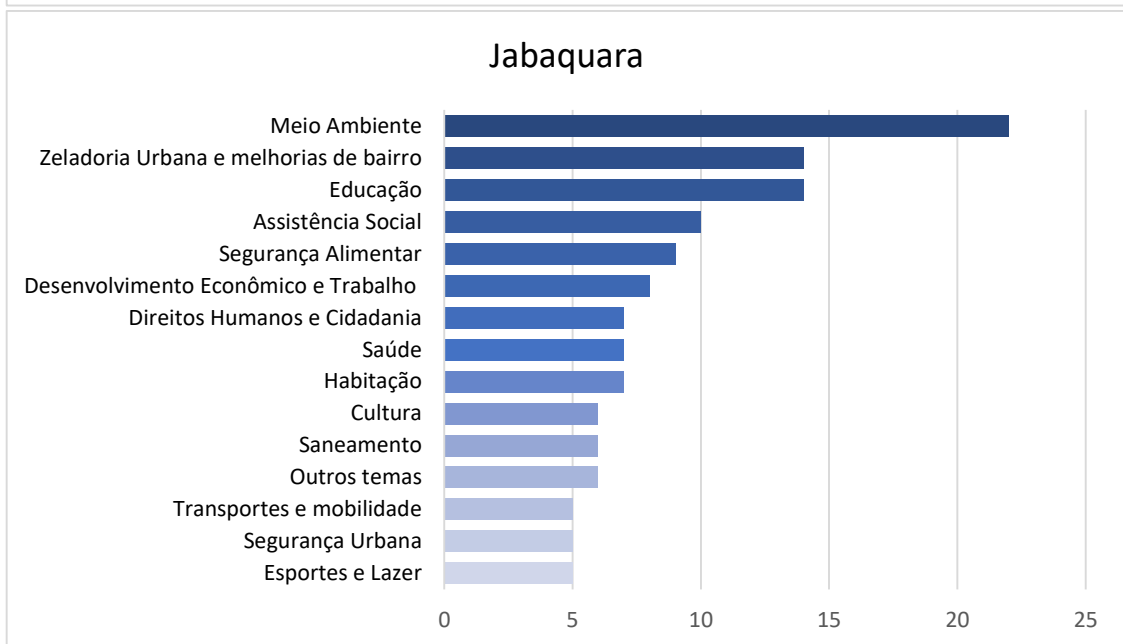

Obrigado!

Contribuições por Subprefeitura

Contribuições por Tema

Aricanduva-Formosa-Carrão

Butantã

Campo Limpo

Capela do Socorro

Casa Verde

Cidade Ademar

Cidade Tiradentes

Ermelino Matarazzo

Freguesia-Brasilândia

Santo Amaro

São Mateus

São Miguel Paulista

Vila Maria-Vila Guilherme