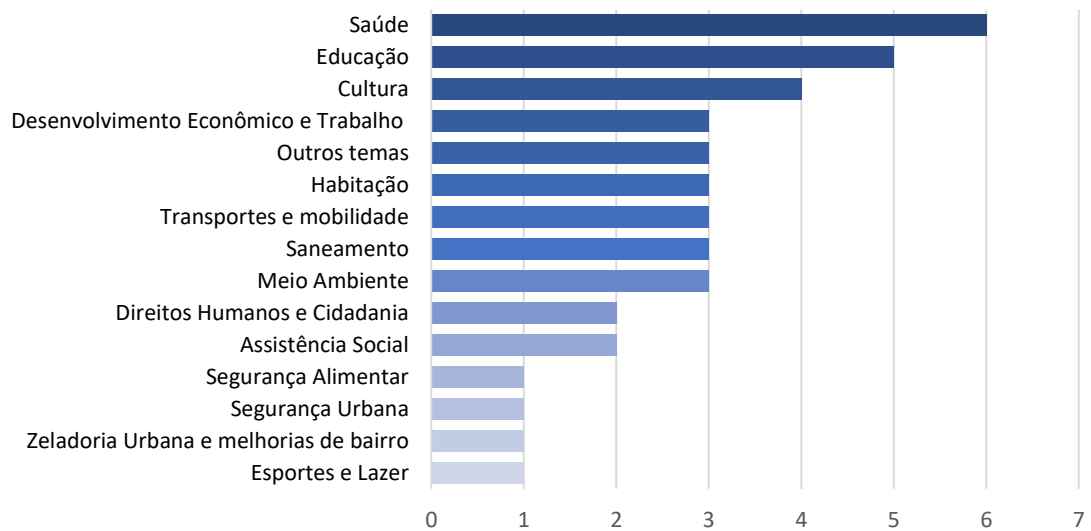

O balanço do número de propostas, por Subprefeitura e por área temática, por meio de gráficos ilustrativos, segue abaixo.

Agradecemos imensamente a todas e todos que deram a sua contribuição. A próxima etapa do processo de participação consistirá no encaminhamento de todas as propostas aos 32 Conselhos Participativos Municipais para priorização de propostas por Subprefeitura. Pedimos a gentileza de que continuem acompanhando esta e as próximas etapas através do site do Orçamento e em outros canais da Prefeitura.

Obrigado!

Contribuições por Subprefeitura

Contribuições por Tema

Aricanduva-Formosa-Carrão

Butantã

Campo Limpo

Capela do Socorro

Casa Verde

Cidade Ademar

Cidade Tiradentes

Ermelino Matarazzo

Freguesia-Brasilândia

Santo Amaro

São Mateus

São Miguel Paulista

Vila Maria-Vila Guilherme