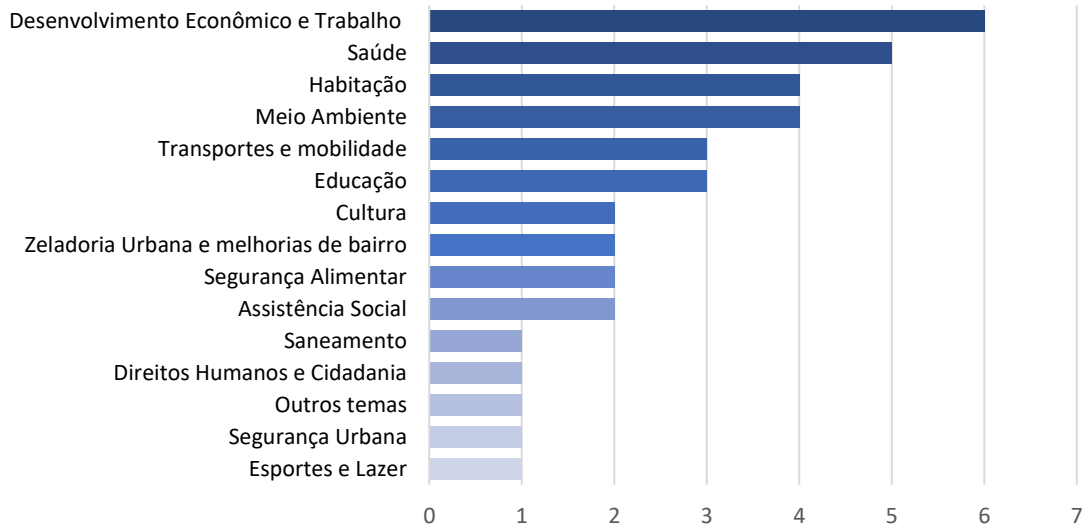

Cidade Tiradentes