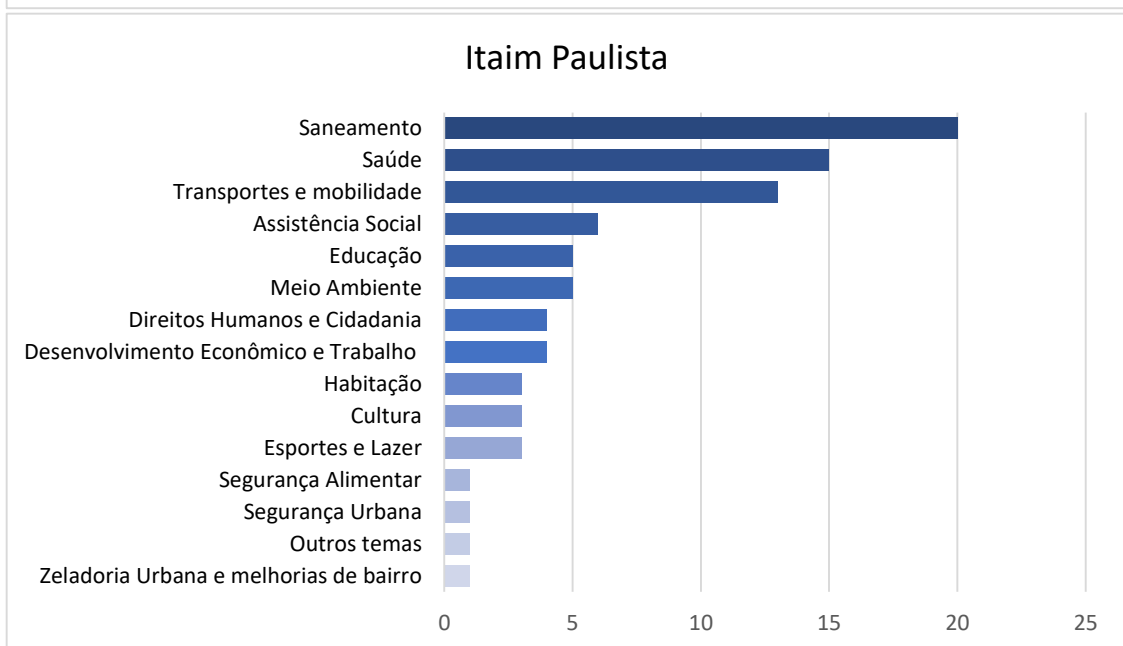

Obrigado!

Contribuições por Subprefeitura

Contribuições por Tema

Aricanduva-Formosa-Carrão

Butantã

Campo Limpo

Capela do Socorro

Casa Verde

Cidade Ademar

Cidade Tiradentes

Ermelino Matarazzo

Freguesia-Brasilândia

Santo Amaro

São Mateus

São Miguel Paulista

Vila Maria-Vila Guilherme