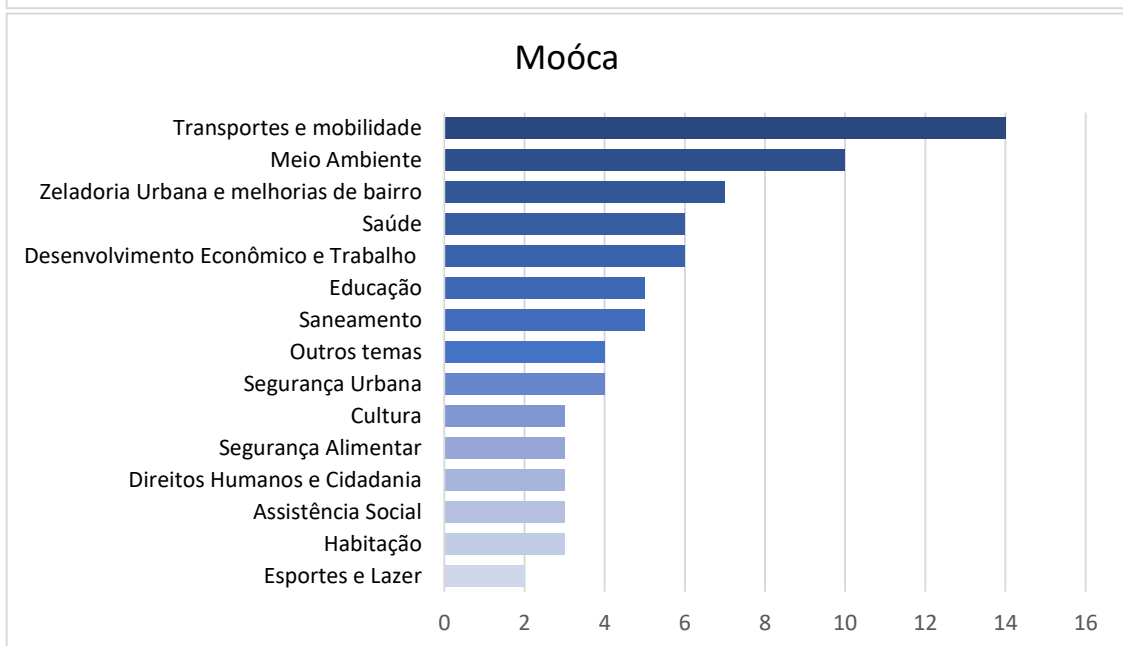

Obrigado!

Contribuições por Subprefeitura

Contribuições por Tema

Aricanduva-Formosa-Carrão

Butantã

Campo Limpo

Capela do Socorro

Casa Verde

Cidade Ademar

Cidade Tiradentes

Ermelino Matarazzo

Freguesia-Brasilândia

Santo Amaro

São Mateus

São Miguel Paulista

Vila Maria-Vila Guilherme