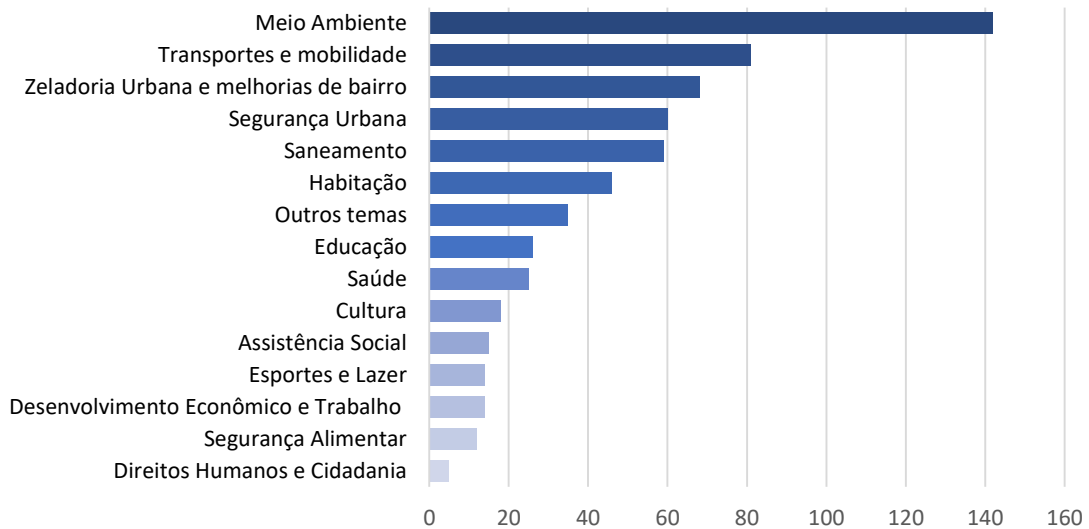

O balanço do número de propostas, por Subprefeitura e por área temática, por meio de gráficos ilustrativos, segue abaixo.

Agradecemos imensamente a todas e todos que deram a sua contribuição. A próxima etapa do processo de participação consistirá no encaminhamento de todas as propostas aos 32 Conselhos Participativos Municipais para priorização de propostas por Subprefeitura. Pedimos a gentileza de que continuem acompanhando esta e as próximas etapas através do site do Orçamento e em outros canais da Prefeitura.

Obrigado!

Contribuições por Subprefeitura

Contribuições por Tema

Aricanduva-Formosa-Carrão

Butantã

Campo Limpo

Capela do Socorro

Casa Verde

Cidade Ademar

Cidade Tiradentes

Ermelino Matarazzo

Freguesia-Brasilândia

Santo Amaro

São Mateus

São Miguel Paulista

Vila Maria-Vila Guilherme