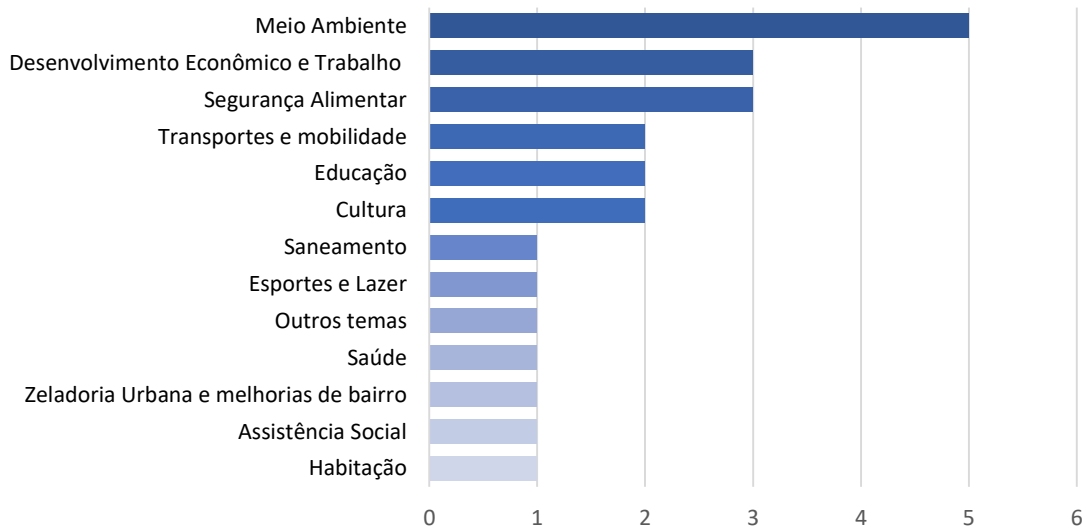

Obrigado!

Contribuições por Subprefeitura

Contribuições por Tema

Aricanduva-Formosa-Carrão

Butantã

Campo Limpo

Capela do Socorro

Casa Verde

Cidade Ademar

Cidade Tiradentes

Ermelino Matarazzo

Freguesia-Brasilândia

Santo Amaro

São Mateus

São Miguel Paulista

Vila Maria-Vila Guilherme