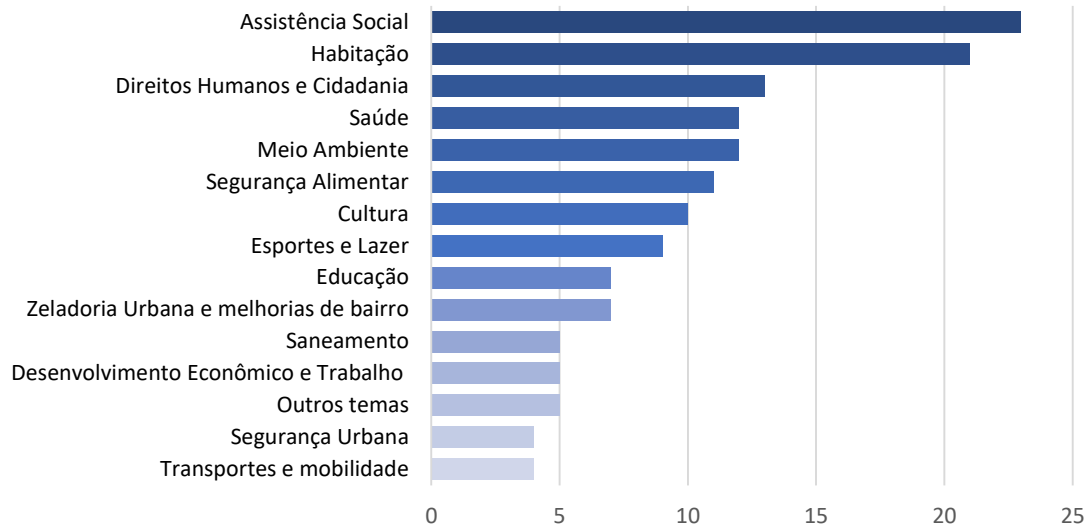

O balanço do número de propostas, por Subprefeitura e por área temática, por meio de gráficos ilustrativos, segue abaixo.

Agradecemos imensamente a todas e todos que deram a sua contribuição. A próxima etapa do processo de participação consistirá no encaminhamento de todas as propostas aos 32 Conselhos Participativos Municipais para priorização de propostas por Subprefeitura. Pedimos a gentileza de que continuem acompanhando esta e as próximas etapas através do site do Orçamento e em outros canais da Prefeitura.

Obrigado!

Contribuições por Subprefeitura

Contribuições por Tema

Aricanduva-Formosa-Carrão

Butantã

Campo Limpo

Capela do Socorro

Casa Verde