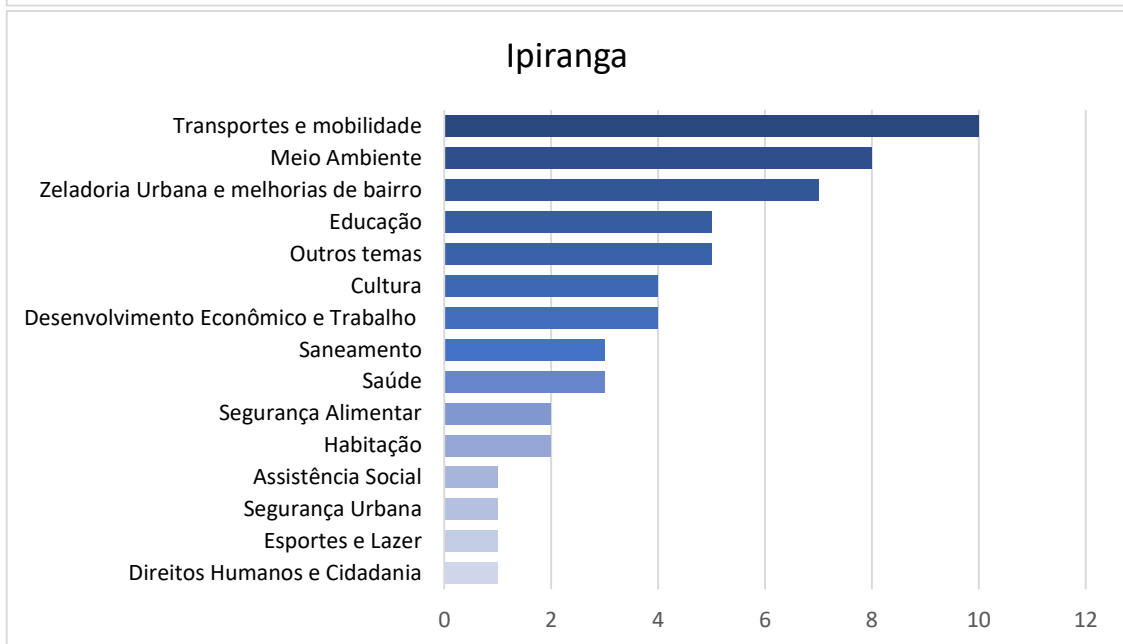

O balanço do número de propostas, por Subprefeitura e por área temática, por meio de gráficos ilustrativos, segue abaixo.

Agradecemos imensamente a todas e todos que deram a sua contribuição. A próxima etapa do processo de participação consistirá no encaminhamento de todas as propostas aos 32 Conselhos Participativos Municipais para priorização de propostas por Subprefeitura. Pedimos a gentileza de que continuem acompanhando esta e as próximas etapas através do site do Orçamento e em outros canais da Prefeitura.

Obrigado!

Contribuições por Subprefeitura

Contribuições por Tema

Aricanduva-Formosa-Carrão

Butantã

Campo Limpo

Capela do Socorro

Casa Verde

Cidade Ademar

Cidade Tiradentes

Ermelino Matarazzo

Freguesia-Brasilândia

Santo Amaro

São Mateus

São Miguel Paulista

Vila Maria-Vila Guilherme

Vila Prudente